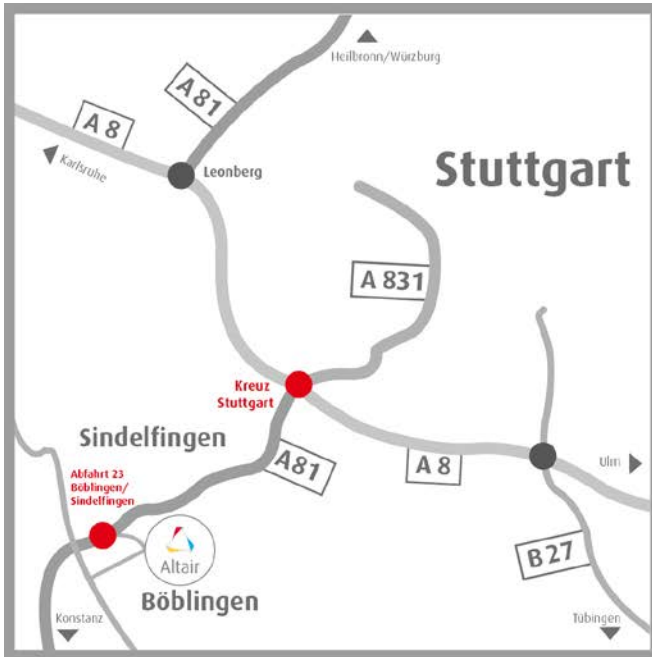

Anfahrtsbeschreibung Altair Engineering Böblingen

Calwer Straße 7 • 71034 Böblingen • Tel.: +49.7031.6208.0

Abb. 1 Übersichtskarte

Abb. 2 Detailkarte

Anreise mit dem PKW

1. Autobahn A81 (Stuttgart-Singen)
2. Ausfahrt Nr. 23 "Böblingen/Sindelfingen"
3. Fahren Sie Richtung Böblingen und nach der Eisenbahnunterführung rechts in die Talstraße.
4. Geradeaus bis zur großen Kreuzung, dann links in die Calwer Straße einbiegen.
5. Rechts befindet sich bereits das Ronda-Bürohaus.
6. Parkmöglichkeiten auf dem rechts angrenzenden Außenparkplatz. Zufahrt von der Calwer Str. durch die Schranke. Sollten diese belegt sein, befinden sich weitere Parkplätze in der Tiefgarage – Zufahrt über die Karl-Benz-Straße (am Ronda vorbei und die 1. Straße rechts). Altair Parkplätze befinden sich im 1. UG auf der rechten Seite.

Bitte beachten Sie:

Leonberg, Ludwigsburg, Reutlingen, Stuttgart und Tübingen zählen seit 01.03.2008 zur Umweltzone. Seit 01.01.2013 dürfen Sie die Umweltzone nur noch mit grüner Plakette befahren.

Anreise mit der Bahn

1. Vom Hauptbahnhof Stuttgart fährt im 30-Min.-Takt die S-Bahn S1 Richtung Böblingen/Herrenberg.
2. Von der S-Bahn-Station Böblingen (Bahnhof) erreichen Sie uns in wenigen Minuten zu Fuß

Anreise mit dem Flugzeug

1. Vom Flughafen Stuttgart-Echterdingen fahren die S-Bahnen S2 und S3 Richtung Stuttgart.
2. Umsteigen in Stuttgart-Rohr in die S-Bahn S1 Richtung Böblingen / Herrenberg.
3. Von der S-Bahn-Station Böblingen (Bahnhof) erreichen Sie uns in wenigen Minuten zu Fuß.