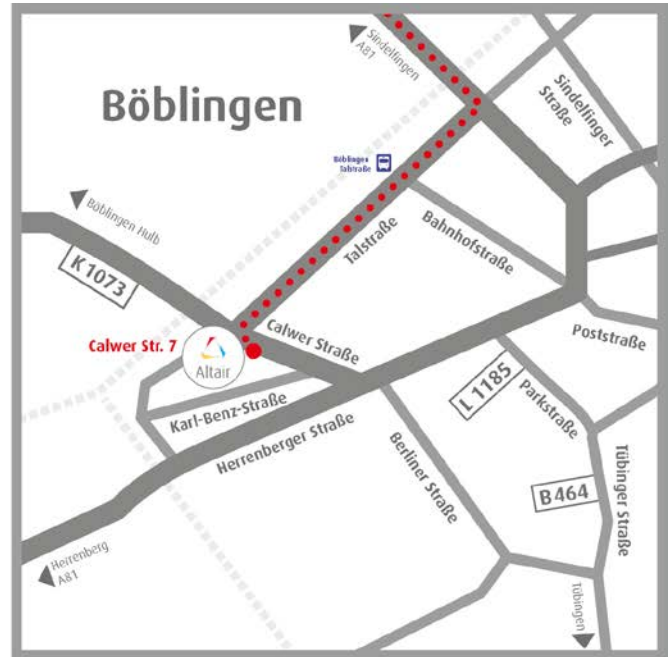

Anfahrtsbeschreibung Altair Engineering Böblingen

Calwer Straße 7 • 71034 Böblingen • Tel.: +49.7031.6208.0

Abb. 1 Übersichtskarte

Abb. 2 Detailkarte

Anreise mit dem PKW

1. Autobahn A81 (Stuttgart-Singen)
2. Ausfahrt Nr. 23 "Böblingen/Sindelfingen"
3. Fahren Sie Richtung Böblingen und nach der Eisenbahnunterführung rechts in die Talstraße.
4. Geradeaus bis zur großen Kreuzung, dann links in die Calwer Straße einbiegen.
5. Rechts befindet sich bereits das Ronda-Bürohaus.
6. Parkmöglichkeiten auf dem rechts angrenzenden Außenparkplatz. Zufahrt von der Calwer Str. durch die Schranke. Sollten diese belegt sein, befinden sich weitere Parkplätze in der Tiefgarage – Zufahrt über die Karl-Benz-Straße (am Ronda vorbei und die 1. Straße rechts). Altair Parkplätze befinden sich im 1. UG auf der rechten Seite.

Bitte beachten Sie:

Leonberg, Ludwigsburg, Reutlingen, Stuttgart und Tübingen zählen seit 01.03.2008 zur Umweltzone. Seit 01.01.2013 dürfen Sie die Umweltzone nur noch mit grüner Plakette befahren.

Anreise mit der Bahn

1. Vom Hauptbahnhof Stuttgart fährt im 30-Min.-Takt die S-Bahn S1 Richtung Böblingen/Herrenberg.
2. Von der S-Bahn-Station Böblingen (Bahnhof) erreichen Sie uns in wenigen Minuten zu Fuß

Anreise mit dem Flugzeug

Altair Engineering finden Sie im 4. Stock.

Anfahrtsbeschreibung Altair Engineering Böblingen

Calwer Straße 7 • 71034 Böblingen • Tel.: +49.7031.6208.0

Hotelempfehlungen

Hotel List
Friedrich-List-Straße 57
71032 Böblingen
Tel.: +49.7031.2184.0
www.hotel-list-bb.de
(Buchungscode: Altair)